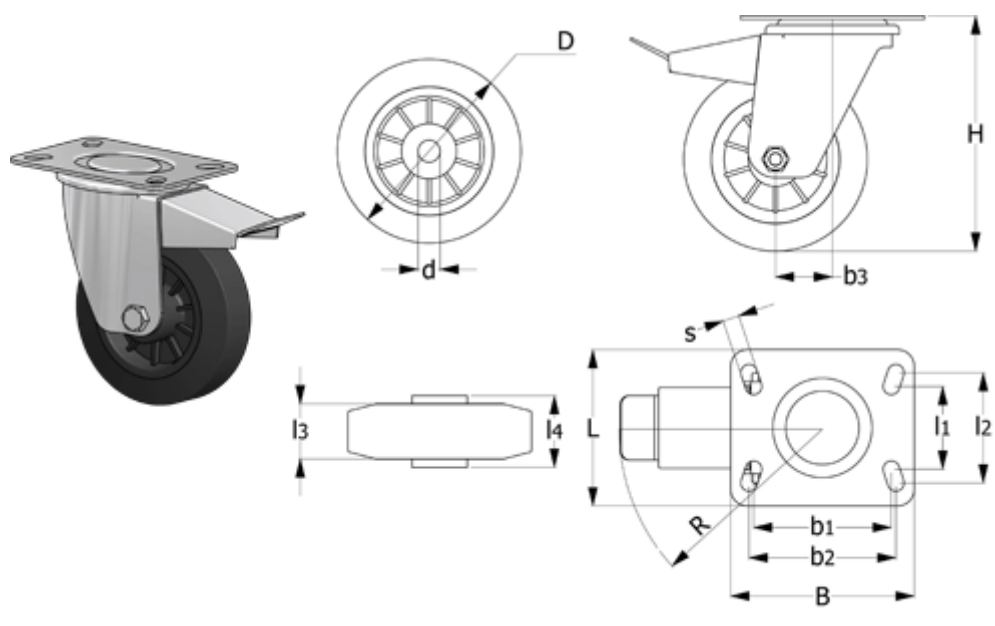

Varenummer: 2314449621  
 Beskrivelse: E+G gummi hjul 449621  
 RE.E2-200-SBF Drejeligt konsol m/bremse

## Mål

B	= 140	H	= 240	Rullemodstand (N)	= 1400
b1	= 105	Kode	= 449621	s	= 11
b2	= 105	L	= 110	Type	= RE.E2-200-SBF
b3	= 56	l1	= 73		
D	= 200	l2	= 87		
d	= 20	l3	= 50		
Dynamisk belastning (N)	= 2250	l4	= 59		
g	= 3000	R	= 156		